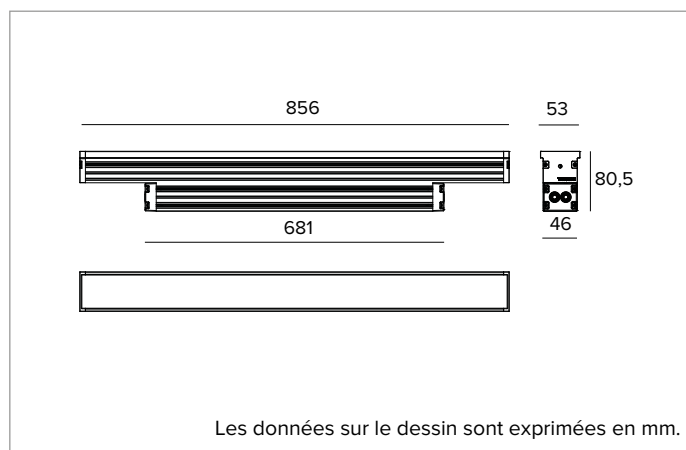

1E3282EL | JEDI COMPACT Outdoor Projecteur

Projecteur LED linéaire orientable

	3500K	H(m)	D1(m)	D2(m)	E _{max} (lx)		
	Ra80	85°	32°				
Fixture Power	40W	1	1.84	0.57	3693		
Source Flux	5280lm	2	3.68	1.14	923		
Fixture Flux	3945lm	3	5.52	1.70	410		
Efficacy	99lm/W	4	7.36	2.27	231		
TS1085	I _{max} =699cd/klm	I _{max}	3693cd	5	9.20	2.84	148

SOURCE

Cartes linéaires LED haute puissance et haute efficacité Ra80. Ra90 à la demande.

La classe d'efficacité énergétique du produit : D

Puissance nominale : 36W

Flux nominal : 5280lm

Indice de rendu des couleurs : 80

Rf : 83,6

Rg : 96,5

CCT nominale : 3500K

SDCM : 3

Durée utile (L80/B10) : >50000h tq +25°C

CARACTÉRISTIQUES DE L'ÉCLAIRAGE

Groupe optique interne composé de lentille primaire cylindrique en verre, réflecteur en aluminium anodisé haute réflexion et filtre holographique intégré. Version Flood.